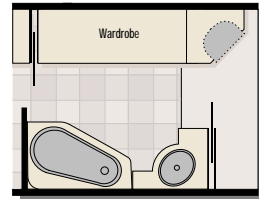

Optional Tub

40' Premier FD

42' Classic FD

Optional Tub

42' Classic FDSO

Optional Tub

42' SS/FD