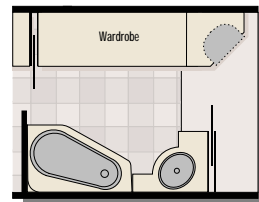

Optional Tub

40' Premier FD

42' Classic FD

Optional Tub

42' Classic FDSO

Optional Tub

42' SS/FD