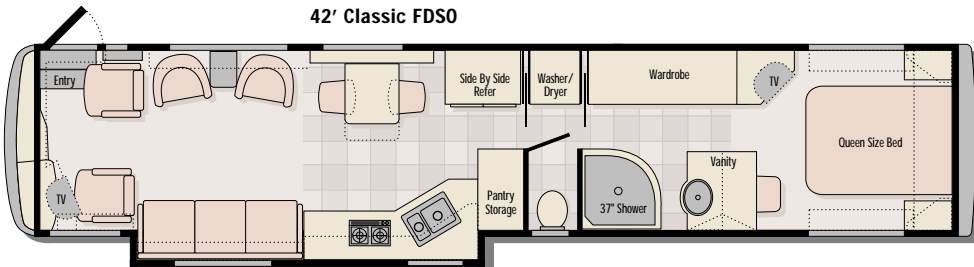

Optional Tub

40' Premier FD

42' Classic FD

Optional Tub

42' Classic FDSO

Optional Tub

42' SS/FD