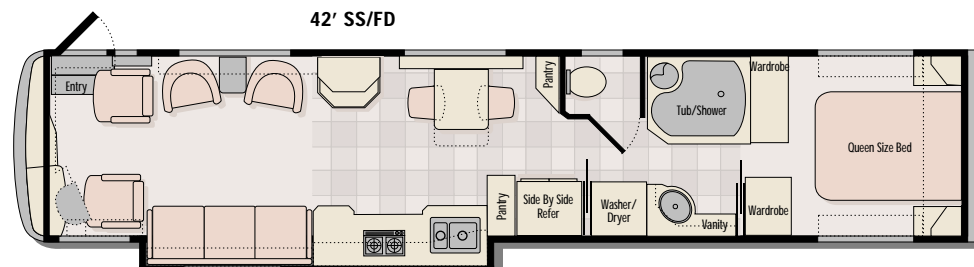

Optional Tub

40' Premier FD

42' Classic FD

Optional Tub

42' Classic FDSO

Optional Tub

42' SS/FD